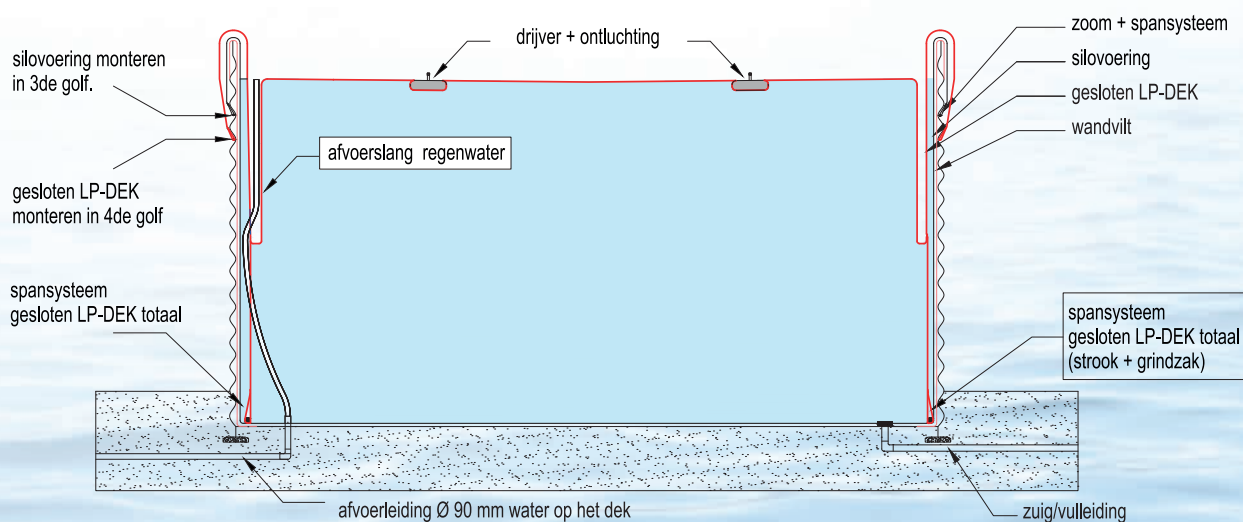

Gesloten LP-dek®

*100% resultaat
in algenbestrijding*

*Betaalbare totaalafdekking voor uw watersilo.
Uitvoering in Polyextra-S 0,60 mm.*

- Het geheel gesloten LP-dek voorkomt vervuiling en algen groei in de watersilo.
- Sluit het water bijna volledig af van de buitenlucht.
- Is ook in hoogwaardig weefselversterkt doek verkrijgbaar.
- Voorzien van ontluchtingen en waterafvoer voor regenwater dat op het dek valt.
- Is toepasbaar op elke watersilo, te monteren in bestaande en nieuwe watersilo's.
- Ook leverbaar in geheel geïsoleerde uitvoering.